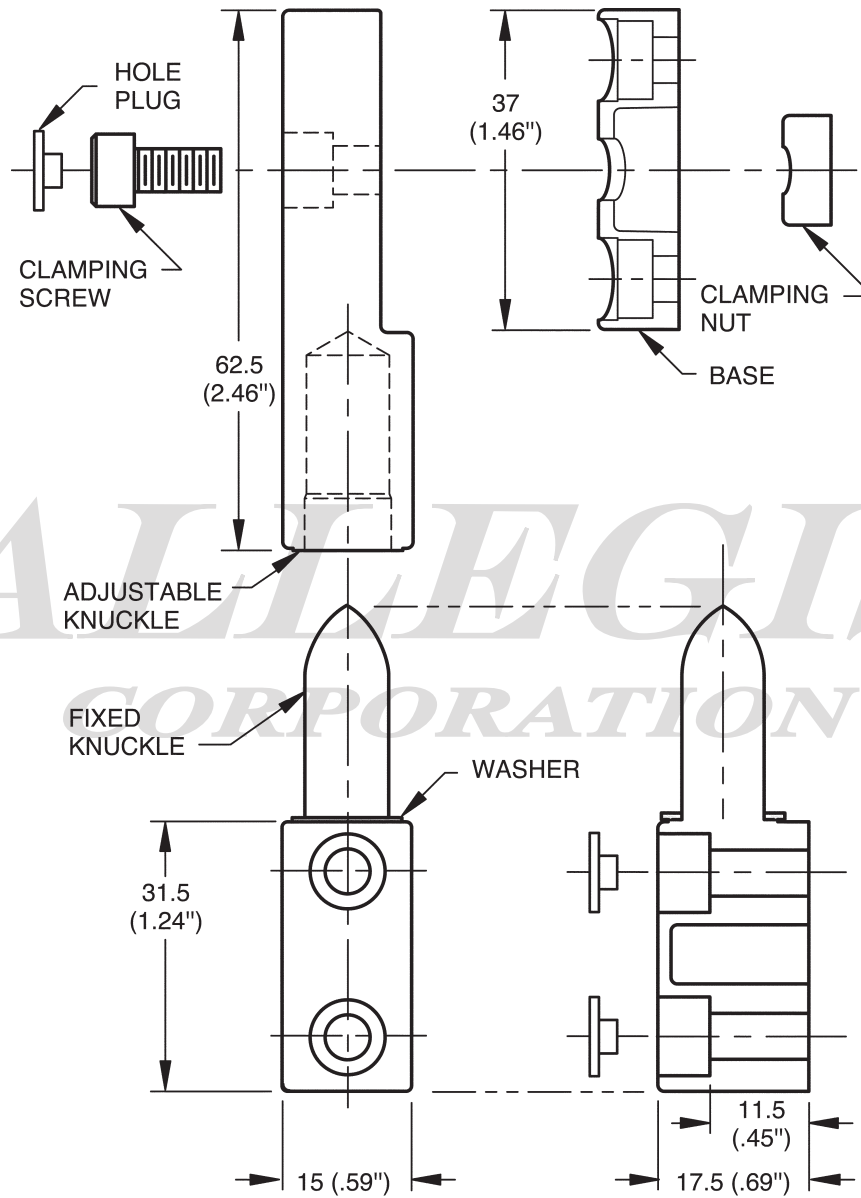

ALLEGIS CORPORATION

www.ALLEGISCORP.com 1-866-378-7550		MATERIAL / FINISH : Black zinc-die cast	
REV. : 1 : 1	DATE : 1-10-2013	DESCRIPTION : Lift Off Hinge	DRAWING NO. : 96-10-572